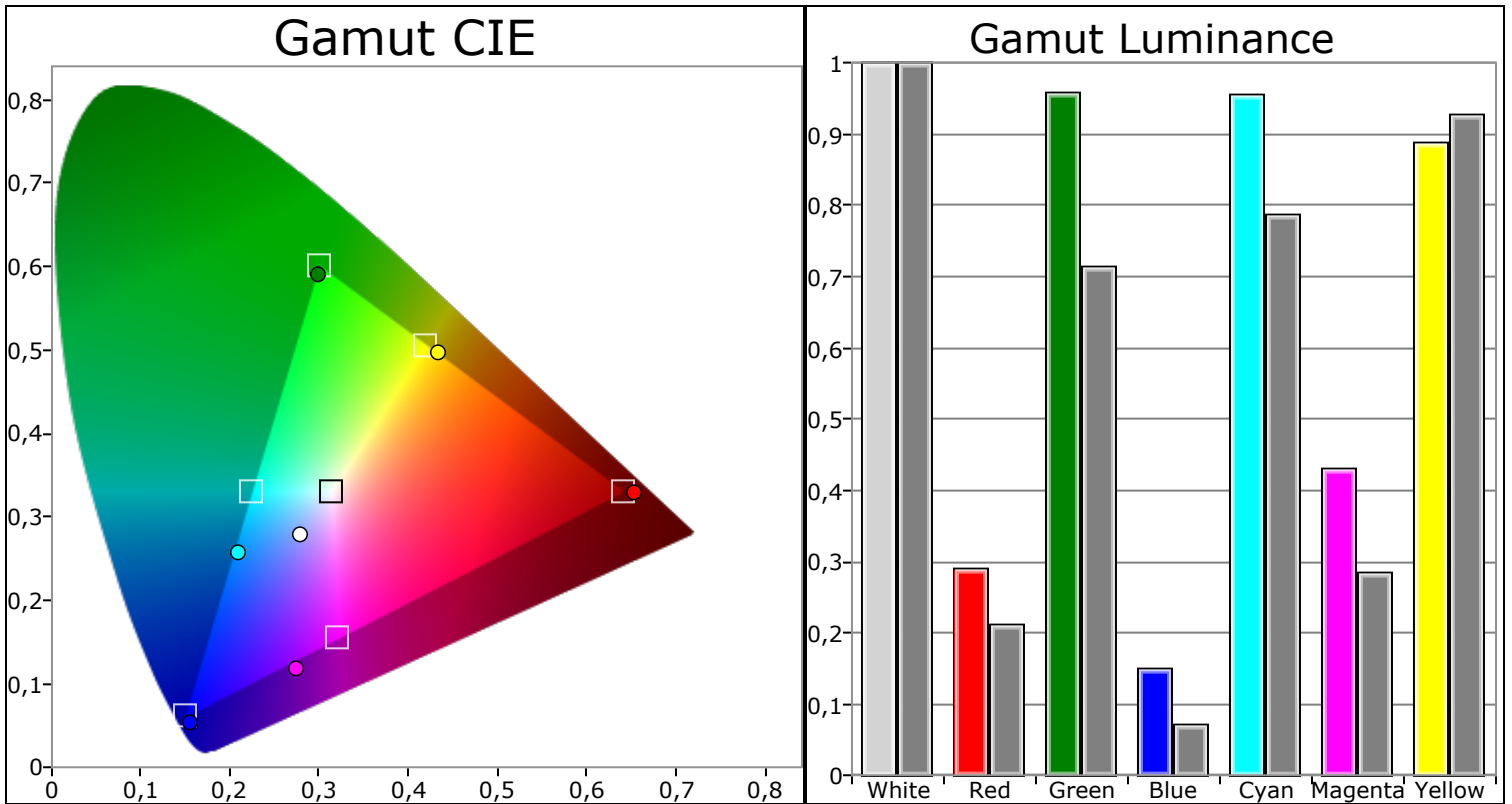

Pre-Calibration