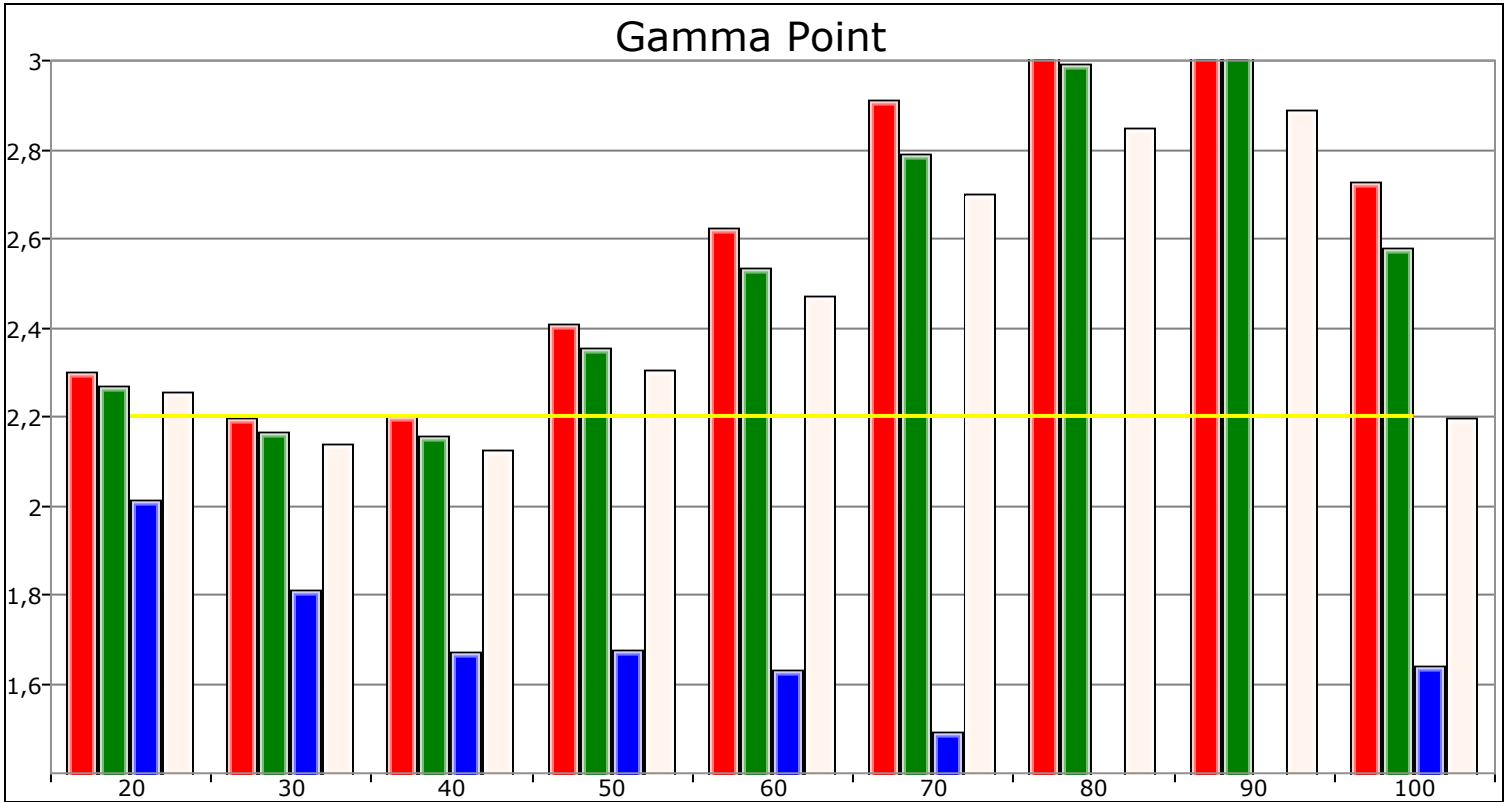

	20	30	40	50	60	70	80	90	100
Y	8,9058	25,4663	47,8101	67,9371	93,2308	126,1307	175,2089	244,6302	332,1123
x	0,2823	0,2821	0,2807	0,2794	0,2791	0,2791	0,2798	0,279	0,2792
y	0,2833	0,2823	0,2799	0,2775	0,2777	0,2775	0,2786	0,2774	0,2789
CCT	9986,9229	10058,8755	10369,3702	10693,2806	10712,4555	10733,8501	10571,8144	10757,5172	10619,6105
RedPercent	82,5288	82,6305	81,8731	81,2177	80,8703	80,886	81,2462	80,7731	80,628
GreenPercent	86,5741	86,072	85,2495	84,3669	84,6302	84,5161	84,9066	84,5221	85,3097
BluePercent	130,8971	131,2976	132,8774	134,4154	134,4995	134,5978	133,8472	134,7048	134,0623
dEuv	41,1383	41,9063	44,2147	46,5318	46,4495	46,6364	45,5314	46,753	45,5118
GammaPoint	2,2548	2,1411	2,1259	2,3045	2,4722	2,6996	2,8512	2,8878	2,2

	20	30	40	50	60	70	80	90	100
Y	4,0529	10,3297	19,7099	33,528	52,3035	73,6743	98,3385	128,5253	161,5617
x	0,3108	0,3128	0,3122	0,3124	0,3121	0,3119	0,3124	0,3125	0,313
CCT	6613,9293	6487,653	6537,1317	6516,1459	6534,6609	6551,2257	6521,347	6509,3099	6477,0631
RedPercent	98,3515	99,9581	99,8246	99,7704	99,4196	99,527	99,8913	99,8541	100,1111
GreenPercent	100,4942	100,3981	99,5985	100,1196	100,3251	99,8084	99,8098	100,1207	100,3628
BluePercent	101,1542	99,6438	100,5769	100,11	100,2553	100,6647	100,2989	100,0252	99,5261
dEuv	1,6245	0,6338	0,82	0,2214	0,5652	0,8115	0,4124	0,1674	0,696
GammaPoint	2,2964	2,2927	2,3074	2,2837	2,1947	2,1895	2,2136	2,1608	2,2

Pre-Calibration

Post-Calibration

Pre-Calibration

Post-Calibration

Pre-Calibration

Post-Calibration

Pre-Calibration

Post-Calibration

Pre-Calibration

Post-Calibration