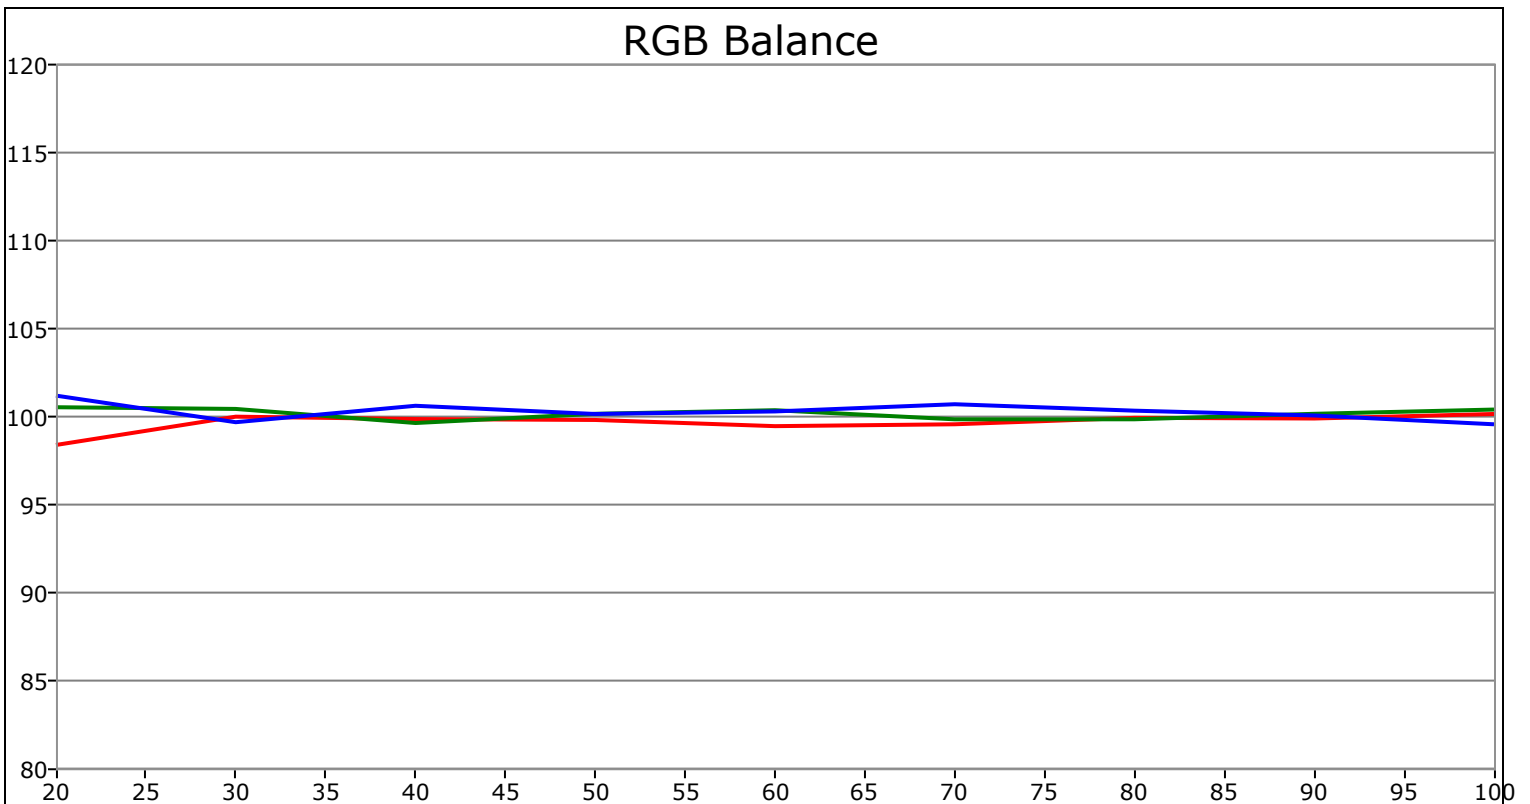

Post-Calibration