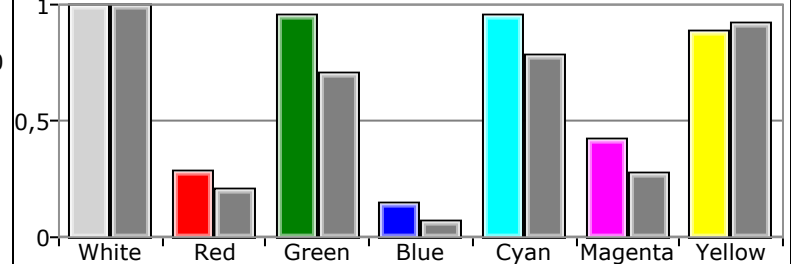

Gamma Luminance

Avg Gamma: 2,4672

Color Temperature

Avg CCT: 10564,5968

Gamut CIE

Gamut Luminance

	White	Red	Green	Blue	Cyan	Magenta	Yellow	100W
%	75	75	75	75	75	75	75	100
Y	146,9163	42,7145	140,9949	22,3276	140,7049	63,3338	130,5375	332,015
x	0,2795	0,6532	0,2993	0,1552	0,2101	0,2734	0,4344	0,2792
y	0,2781	0,3282	0,59	0,0517	0,257	0,1172	0,4967	0,2789
de94_L	0	7,6087	10,6846	13,6051	7,2274	11,306	1,6206	36,2254

	20	30	40	50	60	70	80	90	100
Y	8,9058	25,4663	47,8101	67,9371	93,2308	126,1307	175,2089	244,6302	332,1123
x	0,2823	0,2821	0,2807	0,2794	0,2791	0,2791	0,2798	0,279	0,2792
y	0,2833	0,2823	0,2799	0,2775	0,2777	0,2775	0,2786	0,2774	0,2789
CCT	9986,9229	10058,8755	10369,3702	10693,2806	10712,4555	10733,8501	10571,8144	10757,5172	10619,6105
RedPercent	82,5288	82,6305	81,8731	81,2177	80,8703	80,886	81,2462	80,7731	80,628
GreenPercent	86,5741	86,072	85,2495	84,3669	84,6302	84,5161	84,9066	84,5221	85,3097
BluePercent	130,8971	131,2976	132,8774	134,4154	134,4995	134,5978	133,8472	134,7048	134,0623
dEuv	41,1383	41,9063	44,2147	46,5318	46,4495	46,6364	45,5314	46,753	45,5118
GammaPoint	2,2548	2,1411	2,1259	2,3045	2,4722	2,6996	2,8512	2,8878	2,2

Post-Calibration Snapshot

	White	Red	Green	Blue	Cyan	Magenta	Yellow	100W
%	75	75	75	75	75	75	75	100
Y	85,8628	18,1626	61,1473	6,1521	67,0056	24,2238	80,5226	161,5599
x	0,3117	0,6375	0,3008	0,1559	0,2288	0,319	0,4163	0,3131
y	0,3283	0,3298	0,601	0,0517	0,3281	0,1513	0,5112	0,3299
de94_L	0	0,1216	0,1461	0,1186	0,3171	0,2427	0,4045	27,208