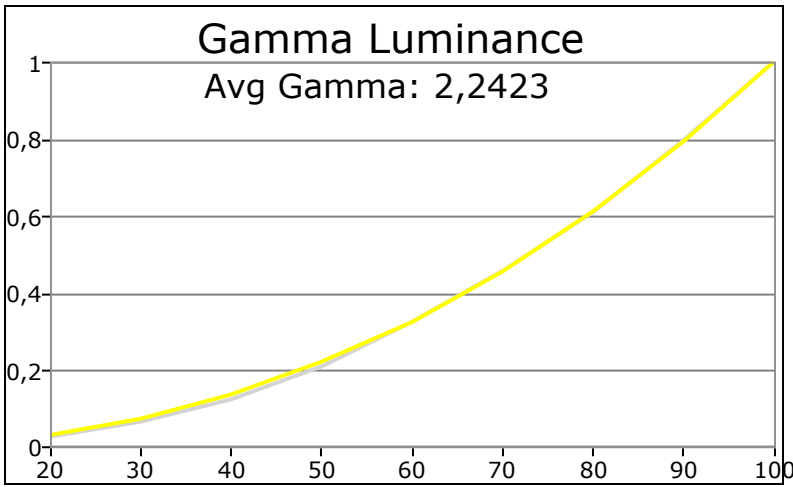

Gamma Luminance

Avg Gamma: 2,4672

Color Temperature

Avg CCT: 10564,5968

Gamut CIE

Gamut Luminance

	White	Red	Green	Blue	Cyan	Magenta	Yellow	100W
%	75	75	75	75	75	75	75	100
Y	146,9163	42,7145	140,9949	22,3276	140,7049	63,3338	130,5375	332,015
x	0,2795	0,6532	0,2993	0,1552	0,2101	0,2734	0,4344	0,2792
y	0,2781	0,3282	0,59	0,0517	0,257	0,1172	0,4967	0,2789
de94_L	0	7,6087	10,6846	13,6051	7,2274	11,306	1,6206	36,2254

	20	30	40	50	60	70	80	90	100
Y	8,9058	25,4663	47,8101	67,9371	93,2308	126,1307	175,2089	244,6302	332,1123
x	0,2823	0,2821	0,2807	0,2794	0,2791	0,2791	0,2798	0,279	0,2792
y	0,2833	0,2823	0,2799	0,2775	0,2777	0,2775	0,2786	0,2774	0,2789
CCT	9986,9229	10058,8755	10369,3702	10693,2806	10712,4555	10733,8501	10571,8144	10757,5172	10619,6105
RedPercent	82,5288	82,6305	81,8731	81,2177	80,8703	80,886	81,2462	80,7731	80,628
GreenPercent	86,5741	86,072	85,2495	84,3669	84,6302	84,5161	84,9066	84,5221	85,3097
BluePercent	130,8971	131,2976	132,8774	134,4154	134,4995	134,5978	133,8472	134,7048	134,0623
dEuv	41,1383	41,9063	44,2147	46,5318	46,4495	46,6364	45,5314	46,753	45,5118
GammaPoint	2,2548	2,1411	2,1259	2,3045	2,4722	2,6996	2,8512	2,8878	2,2

Post-Calibration Snapshot

	White	Red	Green	Blue	Cyan	Magenta	Yellow	100W
%	75	75	75	75	75	75	75	100
Y	85,8628	18,1626	61,1473	6,1521	67,0056	24,2238	80,5226	161,5599
x	0,3117	0,6375	0,3008	0,1559	0,2288	0,319	0,4163	0,3131
y	0,3283	0,3298	0,601	0,0517	0,3281	0,1513	0,5112	0,3299
de94_L	0	0,1216	0,1461	0,1186	0,3171	0,2427	0,4045	27,208