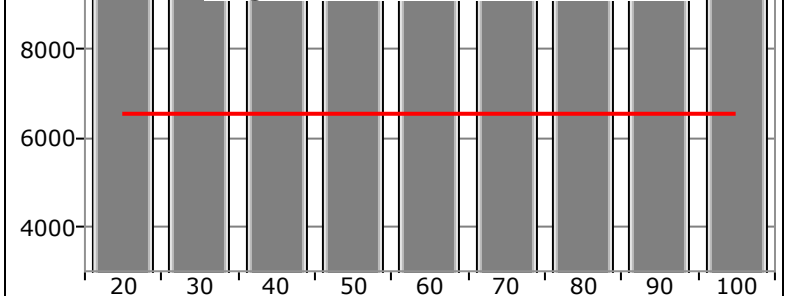

Gamma Luminance

Avg Gamma: 2,4672

Color Temperature

Avg CCT: 10564,5968

Gamut CIE

Gamut Luminance

	White	Red	Green	Blue	Cyan	Magenta	Yellow	100W
%	75	75	75	75	75	75	75	100
Y	146,9163	42,7145	140,9949	22,3276	140,7049	63,3338	130,5375	332,015
x	0,2795	0,6532	0,2993	0,1552	0,2101	0,2734	0,4344	0,2792
y	0,2781	0,3282	0,59	0,0517	0,257	0,1172	0,4967	0,2789
de94_L	0	7,6087	10,6846	13,6051	7,2274	11,306	1,6206	36,2254

	20	30	40	50	60	70	80	90	100
Y	8,9058	25,4663	47,8101	67,9371	93,2308	126,1307	175,2089	244,6302	332,1123
x	0,2823	0,2821	0,2807	0,2794	0,2791	0,2791	0,2798	0,279	0,2792
y	0,2833	0,2823	0,2799	0,2775	0,2777	0,2775	0,2786	0,2774	0,2789
CCT	9986,9229	10058,8755	10369,3702	10693,2806	10712,4555	10733,8501	10571,8144	10757,5172	10619,6105
RedPercent	82,5288	82,6305	81,8731	81,2177	80,8703	80,886	81,2462	80,7731	80,628
GreenPercent	86,5741	86,072	85,2495	84,3669	84,6302	84,5161	84,9066	84,5221	85,3097
BluePercent	130,8971	131,2976	132,8774	134,4154	134,4995	134,5978	133,8472	134,7048	134,0623
dEuv	41,1383	41,9063	44,2147	46,5318	46,4495	46,6364	45,5314	46,753	45,5118
GammaPoint	2,2548	2,1411	2,1259	2,3045	2,4722	2,6996	2,8512	2,8878	2,2