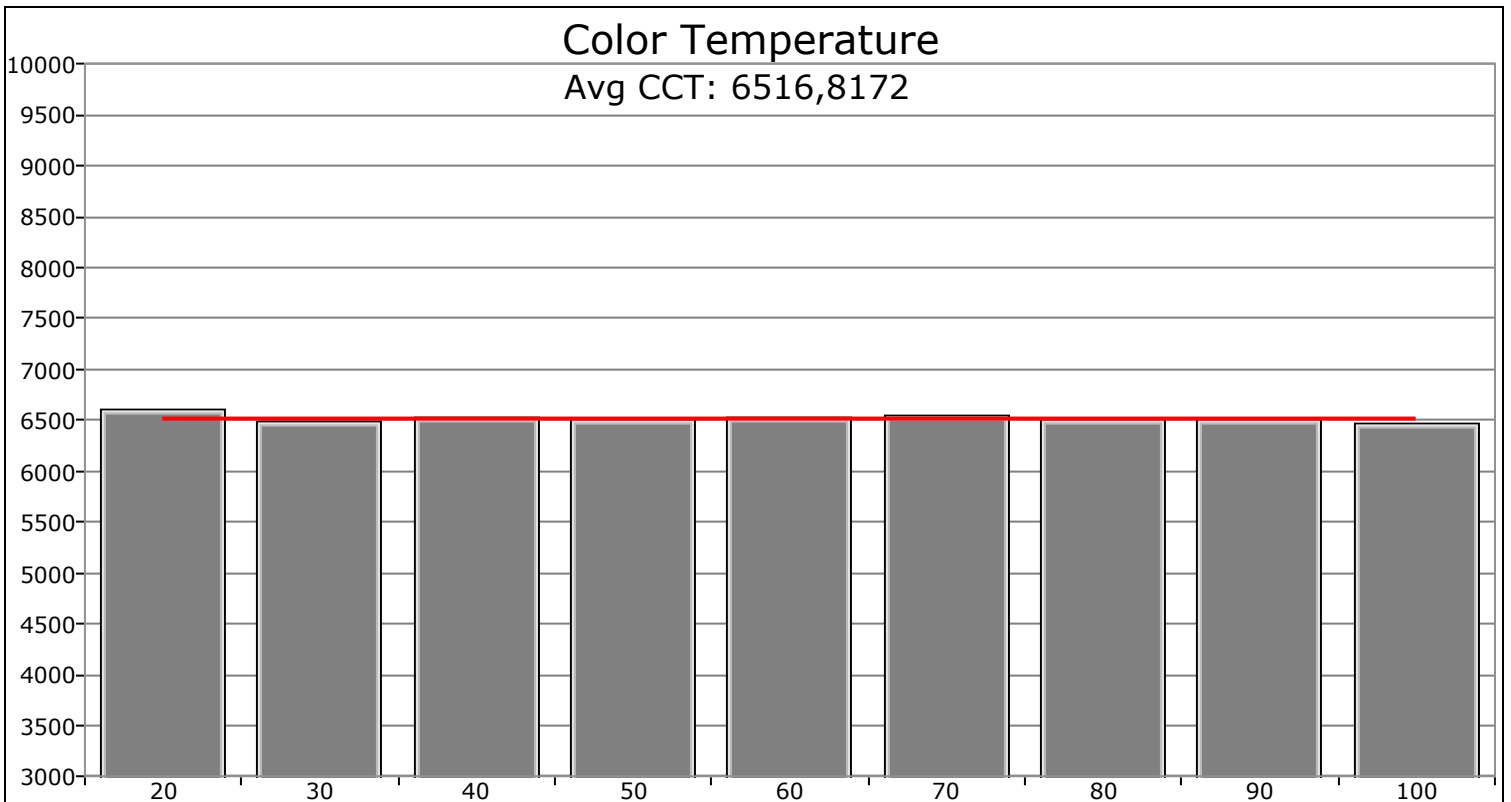

Post-Calibration