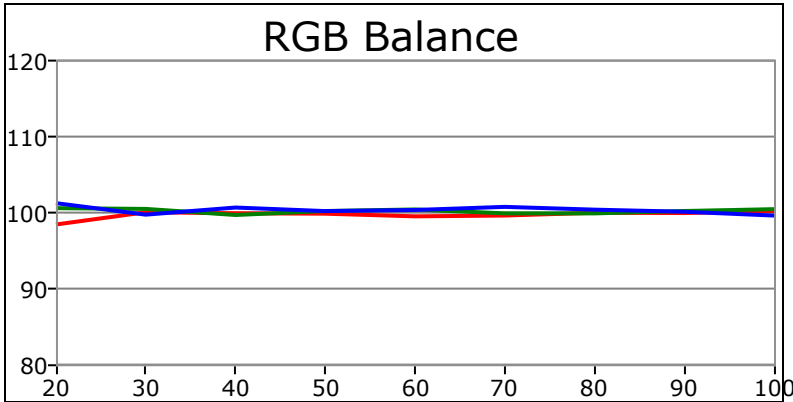

Gamma Luminance

Avg Gamma: 2,4672

Color Temperature

Avg CCT: 10564,5968

Gamut CIE

Gamut Luminance

	White	Red	Green	Blue	Cyan	Magenta	Yellow	100W
%	75	75	75	75	75	75	75	100
Y	146,9163	42,7145	140,9949	22,3276	140,7049	63,3338	130,5375	332,015
x	0,2795	0,6532	0,2993	0,1552	0,2101	0,2734	0,4344	0,2792
y	0,2781	0,3282	0,59	0,0517	0,257	0,1172	0,4967	0,2789
de94_L	0	7,6087	10,6846	13,6051	7,2274	11,306	1,6206	36,2254

	20	30	40	50	60	70	80	90	100
Y	8,9058	25,4663	47,8101	67,9371	93,2308	126,1307	175,2089	244,6302	332,1123
x	0,2823	0,2821	0,2807	0,2794	0,2791	0,2791	0,2798	0,279	0,2792
y	0,2833	0,2823	0,2799	0,2775	0,2777	0,2775	0,2786	0,2774	0,2789
CCT	9986,9229	10058,8755	10369,3702	10693,2806	10712,4555	10733,8501	10571,8144	10757,5172	10619,6105
RedPercent	82,5288	82,6305	81,8731	81,2177	80,8703	80,886	81,2462	80,7731	80,628
GreenPercent	86,5741	86,072	85,2495	84,3669	84,6302	84,5161	84,9066	84,5221	85,3097
BluePercent	130,8971	131,2976	132,8774	134,4154	134,4995	134,5978	133,8472	134,7048	134,0623
dEuv	41,1383	41,9063	44,2147	46,5318	46,4495	46,6364	45,5314	46,753	45,5118
GammaPoint	2,2548	2,1411	2,1259	2,3045	2,4722	2,6996	2,8512	2,8878	2,2

Post-Calibration Snapshot

	White	Red	Green	Blue	Cyan	Magenta	Yellow	100W
%	75	75	75	75	75	75	75	100
Y	85,8628	18,1626	61,1473	6,1521	67,0056	24,2238	80,5226	161,5599
x	0,3117	0,6375	0,3008	0,1559	0,2288	0,319	0,4163	0,3131
y	0,3283	0,3298	0,601	0,0517	0,3281	0,1513	0,5112	0,3299
de94_L	0	0,1216	0,1461	0,1186	0,3171	0,2427	0,4045	27,208