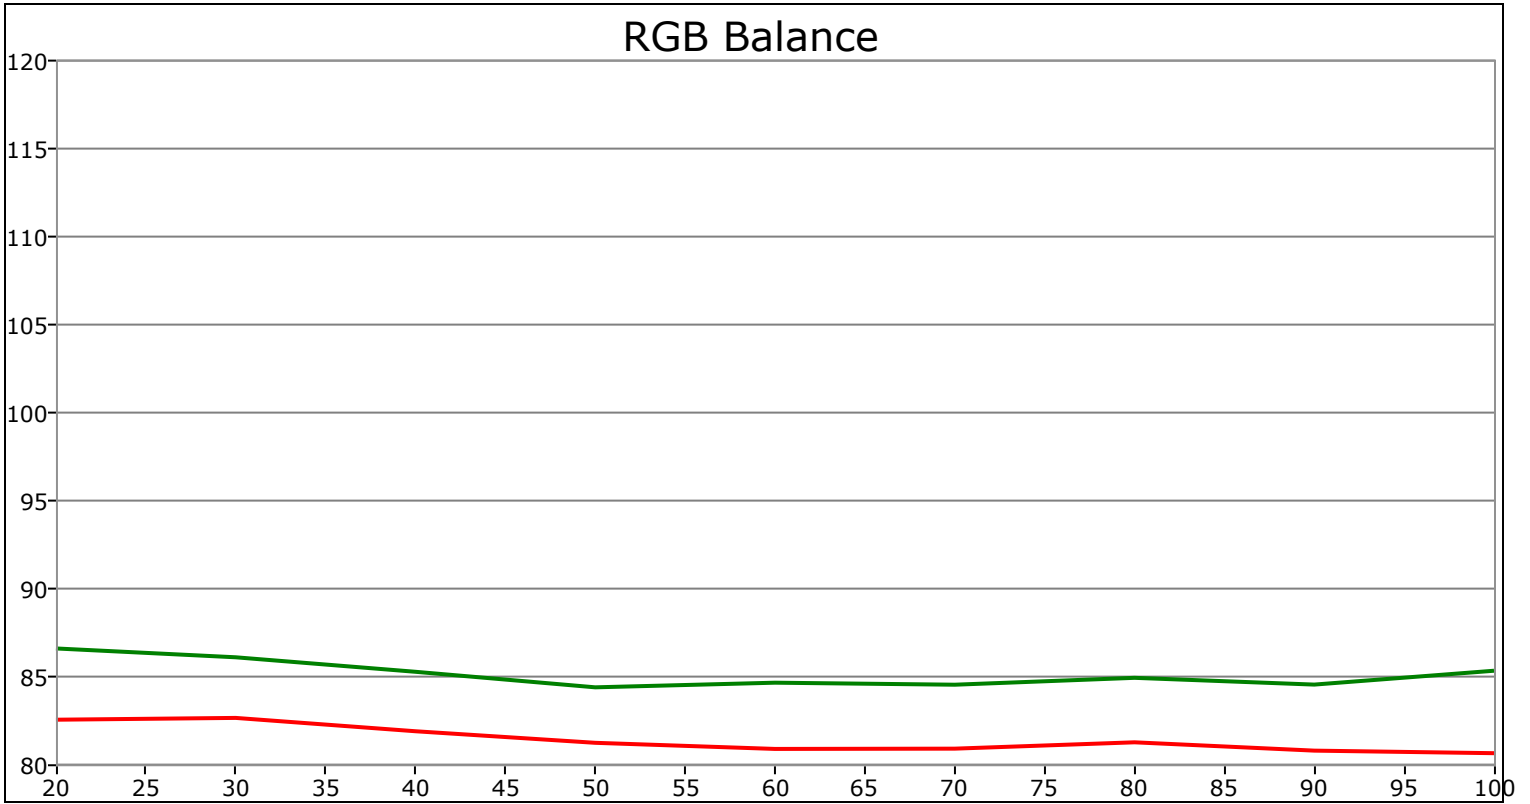

Pre-Calibration