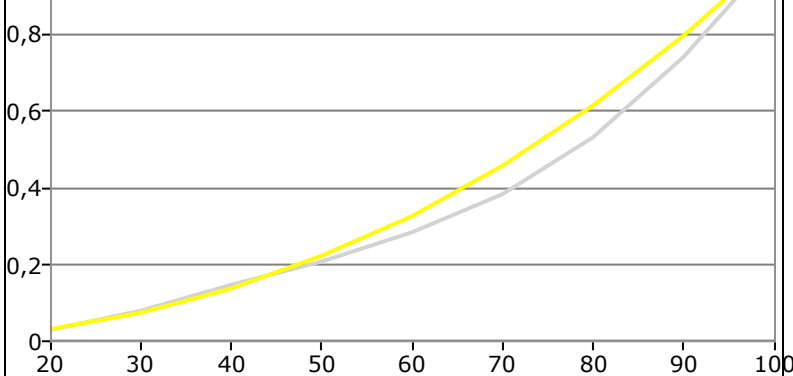

Gamma Luminance

Avg Gamma: 2,4672

Color Temperature

Avg CCT: 10564,5968

Gamut CIE

Gamut Luminance

	White	Red	Green	Blue	Cyan	Magenta	Yellow	100W
%	75	75	75	75	75	75	75	100
Y	146,9163	42,7145	140,9949	22,3276	140,7049	63,3338	130,5375	332,015
x	0,2795	0,6532	0,2993	0,1552	0,2101	0,2734	0,4344	0,2792
y	0,2781	0,3282	0,59	0,0517	0,257	0,1172	0,4967	0,2789
de94_L	0	7,6087	10,6846	13,6051	7,2274	11,306	1,6206	36,2254

	20	30	40	50	60	70	80	90	100
Y	8,9058	25,4663	47,8101	67,9371	93,2308	126,1307	175,2089	244,6302	332,1123
x	0,2823	0,2821	0,2807	0,2794	0,2791	0,2791	0,2798	0,279	0,2792
y	0,2833	0,2823	0,2799	0,2775	0,2777	0,2775	0,2786	0,2774	0,2789
CCT	9986,9229	10058,8755	10369,3702	10693,2806	10712,4555	10733,8501	10571,8144	10757,5172	10619,6105
RedPercent	82,5288	82,6305	81,8731	81,2177	80,8703	80,886	81,2462	80,7731	80,628
GreenPercent	86,5741	86,072	85,2495	84,3669	84,6302	84,5161	84,9066	84,5221	85,3097
BluePercent	130,8971	131,2976	132,8774	134,4154	134,4995	134,5978	133,8472	134,7048	134,0623
dEuv	41,1383	41,9063	44,2147	46,5318	46,4495	46,6364	45,5314	46,753	45,5118
GammaPoint	2,2548	2,1411	2,1259	2,3045	2,4722	2,6996	2,8512	2,8878	2,2