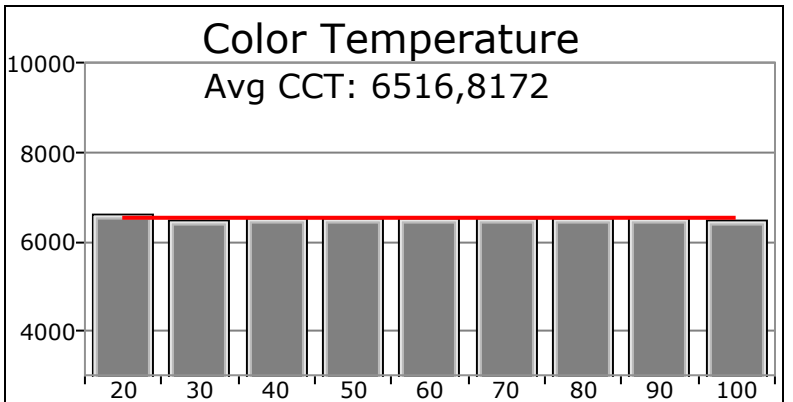

Gamma Luminance

Avg Gamma: 2,4672

Color Temperature

Avg CCT: 10564,5968

Gamut CIE

Gamut Luminance

	White	Red	Green	Blue	Cyan	Magenta	Yellow	100W
%	75	75	75	75	75	75	75	100
Y	146,9163	42,7145	140,9949	22,3276	140,7049	63,3338	130,5375	332,015
x	0,2795	0,6532	0,2993	0,1552	0,2101	0,2734	0,4344	0,2792
y	0,2781	0,3282	0,59	0,0517	0,257	0,1172	0,4967	0,2789
de94_L	0	7,6087	10,6846	13,6051	7,2274	11,306	1,6206	36,2254

	20	30	40	50	60	70	80	90	100
Y	8,9058	25,4663	47,8101	67,9371	93,2308	126,1307	175,2089	244,6302	332,1123
x	0,2823	0,2821	0,2807	0,2794	0,2791	0,2791	0,2798	0,279	0,2792
y	0,2833	0,2823	0,2799	0,2775	0,2777	0,2775	0,2786	0,2774	0,2789
CCT	9986,9229	10058,8755	10369,3702	10693,2806	10712,4555	10733,8501	10571,8144	10757,5172	10619,6105
RedPercent	82,5288	82,6305	81,8731	81,2177	80,8703	80,886	81,2462	80,7731	80,628
GreenPercent	86,5741	86,072	85,2495	84,3669	84,6302	84,5161	84,9066	84,5221	85,3097
BluePercent	130,8971	131,2976	132,8774	134,4154	134,4995	134,5978	133,8472	134,7048	134,0623
dEuv	41,1383	41,9063	44,2147	46,5318	46,4495	46,6364	45,5314	46,753	45,5118
GammaPoint	2,2548	2,1411	2,1259	2,3045	2,4722	2,6996	2,8512	2,8878	2,2

Post-Calibration Snapshot

	White	Red	Green	Blue	Cyan	Magenta	Yellow	100W
%	75	75	75	75	75	75	75	100
Y	85,8628	18,1626	61,1473	6,1521	67,0056	24,2238	80,5226	161,5599
x	0,3117	0,6375	0,3008	0,1559	0,2288	0,319	0,4163	0,3131
y	0,3283	0,3298	0,601	0,0517	0,3281	0,1513	0,5112	0,3299
de94_L	0	0,1216	0,1461	0,1186	0,3171	0,2427	0,4045	27,208