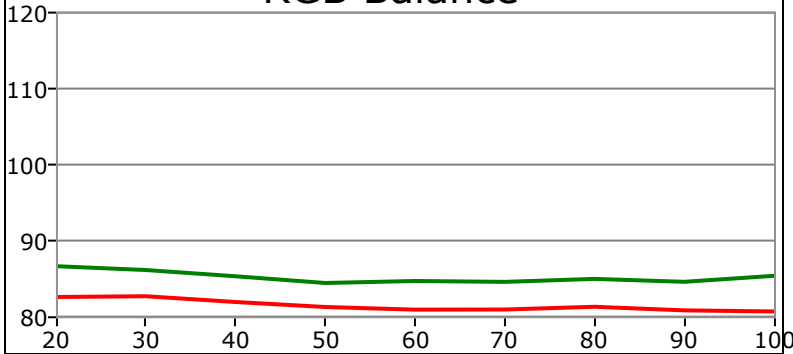

Gamma Luminance

Avg Gamma: 2,4672

Color Temperature

Avg CCT: 10564,5968

Gamut CIE

Gamut Luminance

	White	Red	Green	Blue	Cyan	Magenta	Yellow	100W
%	75	75	75	75	75	75	75	100
Y	146,9163	42,7145	140,9949	22,3276	140,7049	63,3338	130,5375	332,015
x	0,2795	0,6532	0,2993	0,1552	0,2101	0,2734	0,4344	0,2792
y	0,2781	0,3282	0,59	0,0517	0,257	0,1172	0,4967	0,2789
de94_L	0	7,6087	10,6846	13,6051	7,2274	11,306	1,6206	36,2254

	20	30	40	50	60	70	80	90	100
Y	8,9058	25,4663	47,8101	67,9371	93,2308	126,1307	175,2089	244,6302	332,1123
x	0,2823	0,2821	0,2807	0,2794	0,2791	0,2791	0,2798	0,279	0,2792
y	0,2833	0,2823	0,2799	0,2775	0,2777	0,2775	0,2786	0,2774	0,2789
CCT	9986,9229	10058,8755	10369,3702	10693,2806	10712,4555	10733,8501	10571,8144	10757,5172	10619,6105
RedPercent	82,5288	82,6305	81,8731	81,2177	80,8703	80,886	81,2462	80,7731	80,628
GreenPercent	86,5741	86,072	85,2495	84,3669	84,6302	84,5161	84,9066	84,5221	85,3097
BluePercent	130,8971	131,2976	132,8774	134,4154	134,4995	134,5978	133,8472	134,7048	134,0623
dEuv	41,1383	41,9063	44,2147	46,5318	46,4495	46,6364	45,5314	46,753	45,5118
GammaPoint	2,2548	2,1411	2,1259	2,3045	2,4722	2,6996	2,8512	2,8878	2,2

Post-Calibration Snapshot

	White	Red	Green	Blue	Cyan	Magenta	Yellow	100W
%	75	75	75	75	75	75	75	100
Y	85,8628	18,1626	61,1473	6,1521	67,0056	24,2238	80,5226	161,5599
x	0,3117	0,6375	0,3008	0,1559	0,2288	0,319	0,4163	0,3131
y	0,3283	0,3298	0,601	0,0517	0,3281	0,1513	0,5112	0,3299
de94_L	0	0,1216	0,1461	0,1186	0,3171	0,2427	0,4045	27,208