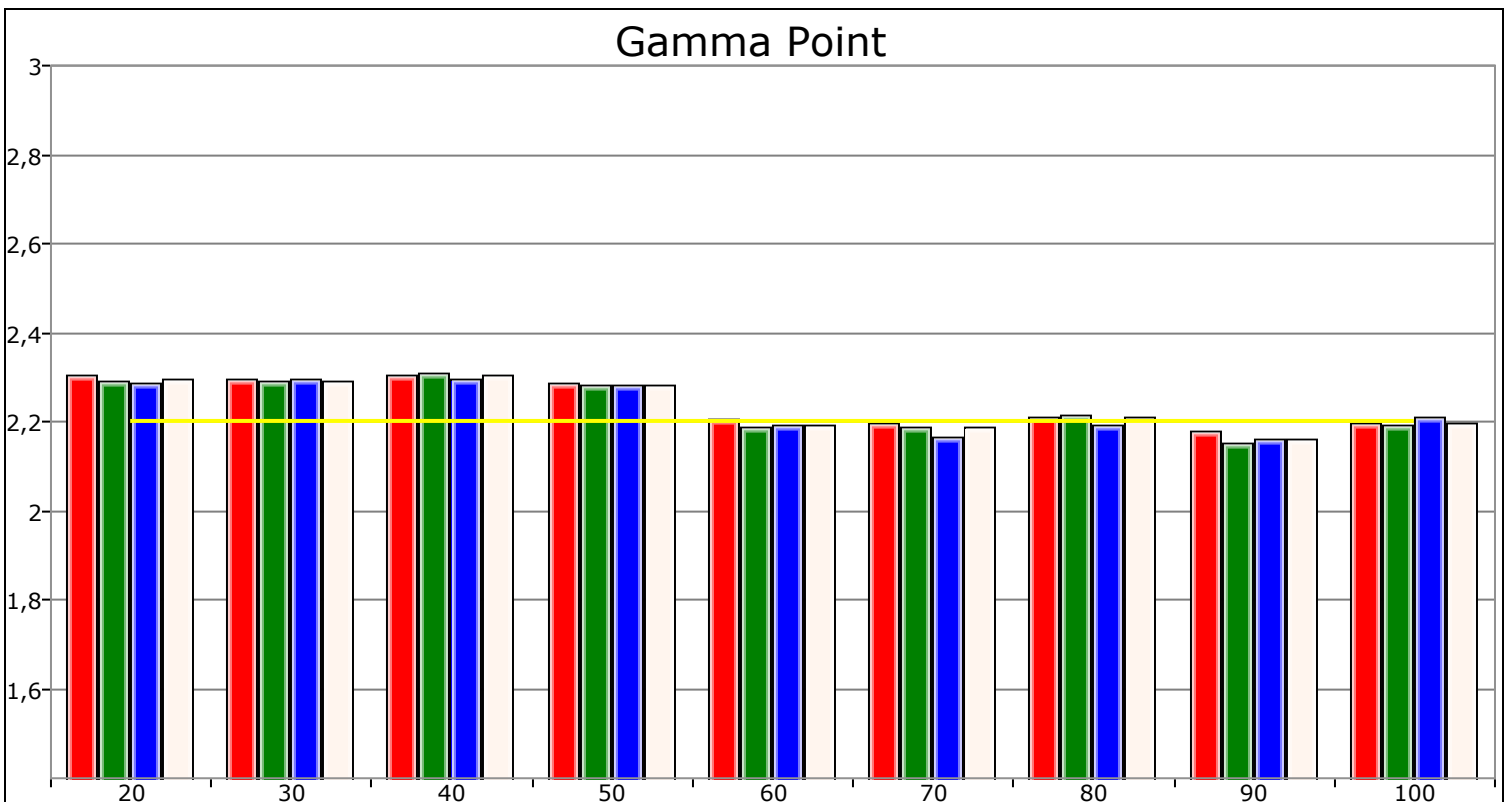

	20	30	40	50	60	70	80	90	100
Y	8,9058	25,4663	47,8101	67,9371	93,2308	126,1307	175,2089	244,6302	332,1123
x	0,2823	0,2821	0,2807	0,2794	0,2791	0,2791	0,2798	0,279	0,2792
y	0,2833	0,2823	0,2799	0,2775	0,2777	0,2775	0,2786	0,2774	0,2789
CCT	9986,9229	10058,8755	10369,3702	10693,2806	10712,4555	10733,8501	10571,8144	10757,5172	10619,6105
RedPercent	82,5288	82,6305	81,8731	81,2177	80,8703	80,886	81,2462	80,7731	80,628
GreenPercent	86,5741	86,072	85,2495	84,3669	84,6302	84,5161	84,9066	84,5221	85,3097
BluePercent	130,8971	131,2976	132,8774	134,4154	134,4995	134,5978	133,8472	134,7048	134,0623
dEuv	41,1383	41,9063	44,2147	46,5318	46,4495	46,6364	45,5314	46,753	45,5118
GammaPoint	2,2548	2,1411	2,1259	2,3045	2,4722	2,6996	2,8512	2,8878	2,2

	20	30	40	50	60	70	80	90	100
Y	4,0529	10,3297	19,7099	33,528	52,3035	73,6743	98,3385	128,5253	161,5617
x	0,3108	0,3128	0,3122	0,3124	0,3121	0,3119	0,3124	0,3125	0,313
CCT	6613,9293	6487,653	6537,1317	6516,1459	6534,6609	6551,2257	6521,347	6509,3099	6477,0631
RedPercent	98,3515	99,9581	99,8246	99,7704	99,4196	99,527	99,8913	99,8541	100,1111
GreenPercent	100,4942	100,3981	99,5985	100,1196	100,3251	99,8084	99,8098	100,1207	100,3628
BluePercent	101,1542	99,6438	100,5769	100,11	100,2553	100,6647	100,2989	100,0252	99,5261
dEuv	1,6245	0,6338	0,82	0,2214	0,5652	0,8115	0,4124	0,1674	0,696
GammaPoint	2,2964	2,2927	2,3074	2,2837	2,1947	2,1895	2,2136	2,1608	2,2

Pre-Calibration

Post-Calibration

Pre-Calibration

Post-Calibration

Pre-Calibration

Post-Calibration

Pre-Calibration

Post-Calibration

Pre-Calibration

Post-Calibration