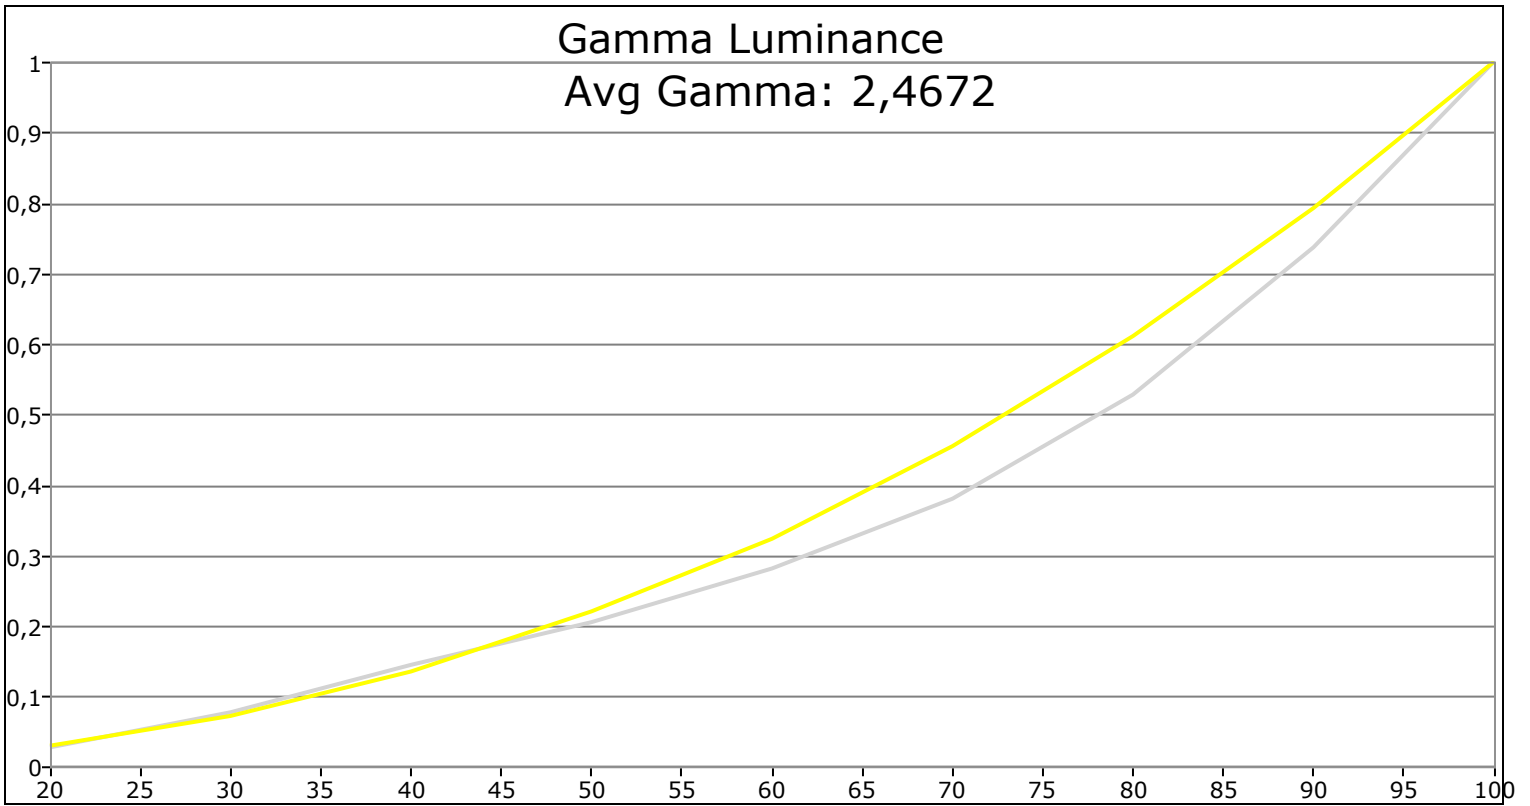

Pre-Calibration