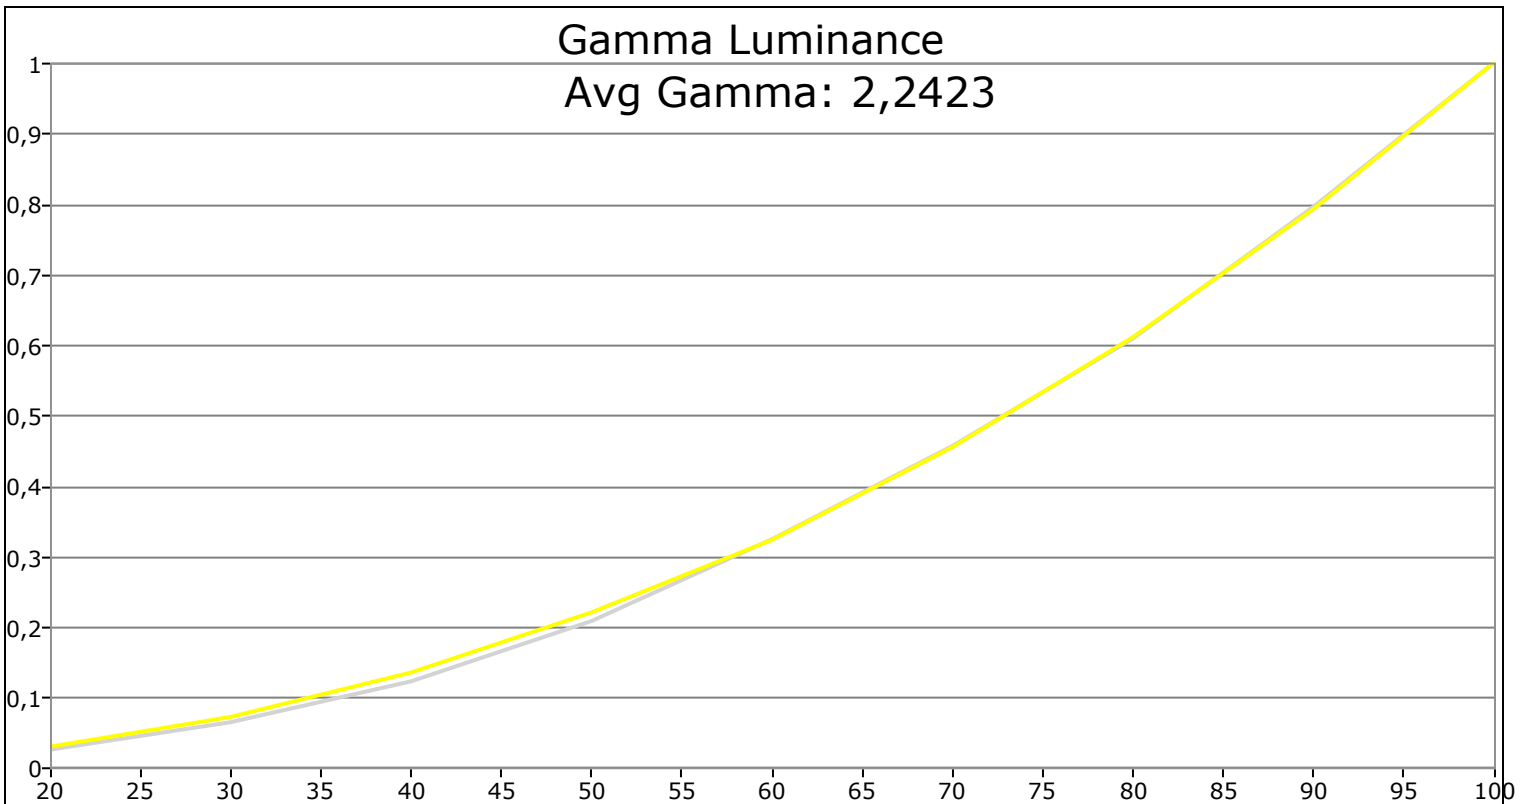

Post-Calibration