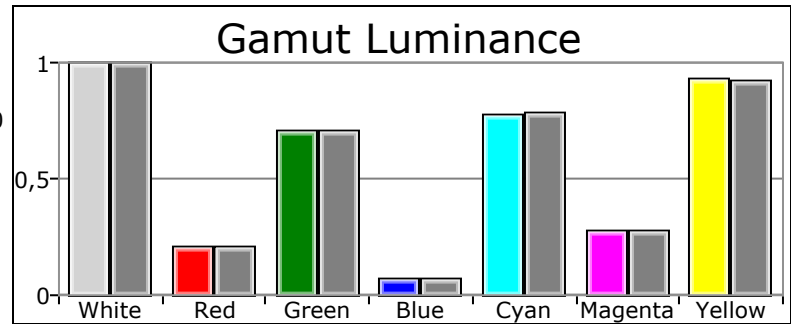

Gamma Luminance

Avg Gamma: 2,4672

Color Temperature

Avg CCT: 10564,5968

Gamut CIE

Gamut Luminance

	White	Red	Green	Blue	Cyan	Magenta	Yellow	100W
%	75	75	75	75	75	75	75	100
Y	146,9163	42,7145	140,9949	22,3276	140,7049	63,3338	130,5375	332,015
x	0,2795	0,6532	0,2993	0,1552	0,2101	0,2734	0,4344	0,2792
y	0,2781	0,3282	0,59	0,0517	0,257	0,1172	0,4967	0,2789
de94_L	0	7,6087	10,6846	13,6051	7,2274	11,306	1,6206	36,2254

	20	30	40	50	60	70	80	90	100
Y	8,9058	25,4663	47,8101	67,9371	93,2308	126,1307	175,2089	244,6302	332,1123
x	0,2823	0,2821	0,2807	0,2794	0,2791	0,2791	0,2798	0,279	0,2792
y	0,2833	0,2823	0,2799	0,2775	0,2777	0,2775	0,2786	0,2774	0,2789
CCT	9986,9229	10058,8755	10369,3702	10693,2806	10712,4555	10733,8501	10571,8144	10757,5172	10619,6105
RedPercent	82,5288	82,6305	81,8731	81,2177	80,8703	80,886	81,2462	80,7731	80,628
GreenPercent	86,5741	86,072	85,2495	84,3669	84,6302	84,5161	84,9066	84,5221	85,3097
BluePercent	130,8971	131,2976	132,8774	134,4154	134,4995	134,5978	133,8472	134,7048	134,0623
dEuv	41,1383	41,9063	44,2147	46,5318	46,4495	46,6364	45,5314	46,753	45,5118
GammaPoint	2,2548	2,1411	2,1259	2,3045	2,4722	2,6996	2,8512	2,8878	2,2

Post-Calibration Snapshot

	White	Red	Green	Blue	Cyan	Magenta	Yellow	100W
%	75	75	75	75	75	75	75	100
Y	85,8628	18,1626	61,1473	6,1521	67,0056	24,2238	80,5226	161,5599
x	0,3117	0,6375	0,3008	0,1559	0,2288	0,319	0,4163	0,3131
y	0,3283	0,3298	0,601	0,0517	0,3281	0,1513	0,5112	0,3299
de94_L	0	0,1216	0,1461	0,1186	0,3171	0,2427	0,4045	27,208