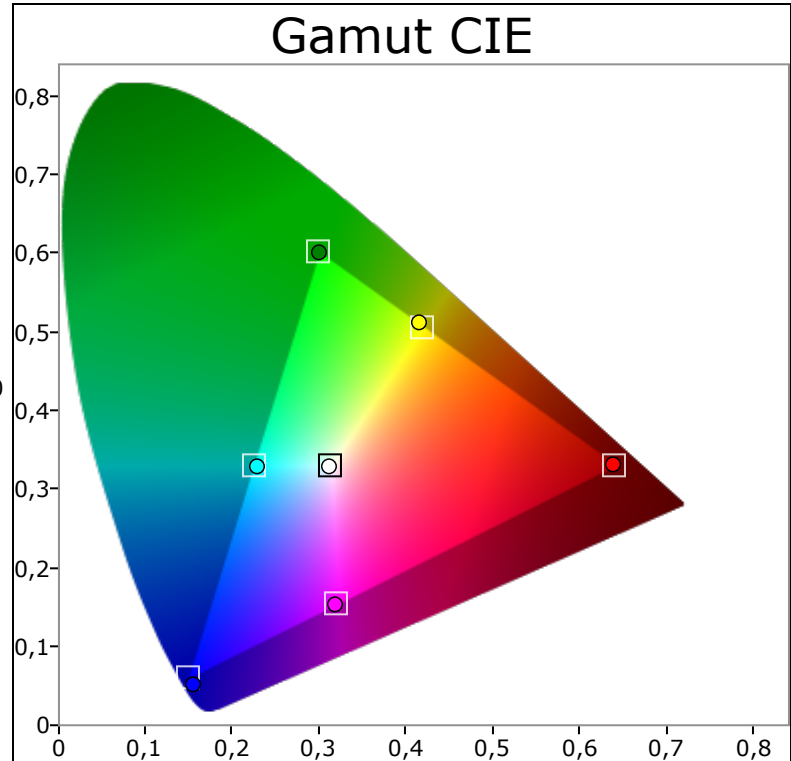

Gamma Luminance

Avg Gamma: 2,4672

Color Temperature

Avg CCT: 10564,5968

Gamut CIE

Gamut Luminance

	White	Red	Green	Blue	Cyan	Magenta	Yellow	100W
%	75	75	75	75	75	75	75	100
Y	146,9163	42,7145	140,9949	22,3276	140,7049	63,3338	130,5375	332,015
x	0,2795	0,6532	0,2993	0,1552	0,2101	0,2734	0,4344	0,2792
y	0,2781	0,3282	0,59	0,0517	0,257	0,1172	0,4967	0,2789
de94_L	0	7,6087	10,6846	13,6051	7,2274	11,306	1,6206	36,2254

	20	30	40	50	60	70	80	90	100
Y	8,9058	25,4663	47,8101	67,9371	93,2308	126,1307	175,2089	244,6302	332,1123
x	0,2823	0,2821	0,2807	0,2794	0,2791	0,2791	0,2798	0,279	0,2792
y	0,2833	0,2823	0,2799	0,2775	0,2777	0,2775	0,2786	0,2774	0,2789
CCT	9986,9229	10058,8755	10369,3702	10693,2806	10712,4555	10733,8501	10571,8144	10757,5172	10619,6105
RedPercent	82,5288	82,6305	81,8731	81,2177	80,8703	80,886	81,2462	80,7731	80,628
GreenPercent	86,5741	86,072	85,2495	84,3669	84,6302	84,5161	84,9066	84,5221	85,3097
BluePercent	130,8971	131,2976	132,8774	134,4154	134,4995	134,5978	133,8472	134,7048	134,0623
dEuv	41,1383	41,9063	44,2147	46,5318	46,4495	46,6364	45,5314	46,753	45,5118
GammaPoint	2,2548	2,1411	2,1259	2,3045	2,4722	2,6996	2,8512	2,8878	2,2

Post-Calibration Snapshot

	White	Red	Green	Blue	Cyan	Magenta	Yellow	100W
%	75	75	75	75	75	75	75	100
Y	85,8628	18,1626	61,1473	6,1521	67,0056	24,2238	80,5226	161,5599
x	0,3117	0,6375	0,3008	0,1559	0,2288	0,319	0,4163	0,3131
y	0,3283	0,3298	0,601	0,0517	0,3281	0,1513	0,5112	0,3299
de94_L	0	0,1216	0,1461	0,1186	0,3171	0,2427	0,4045	27,208