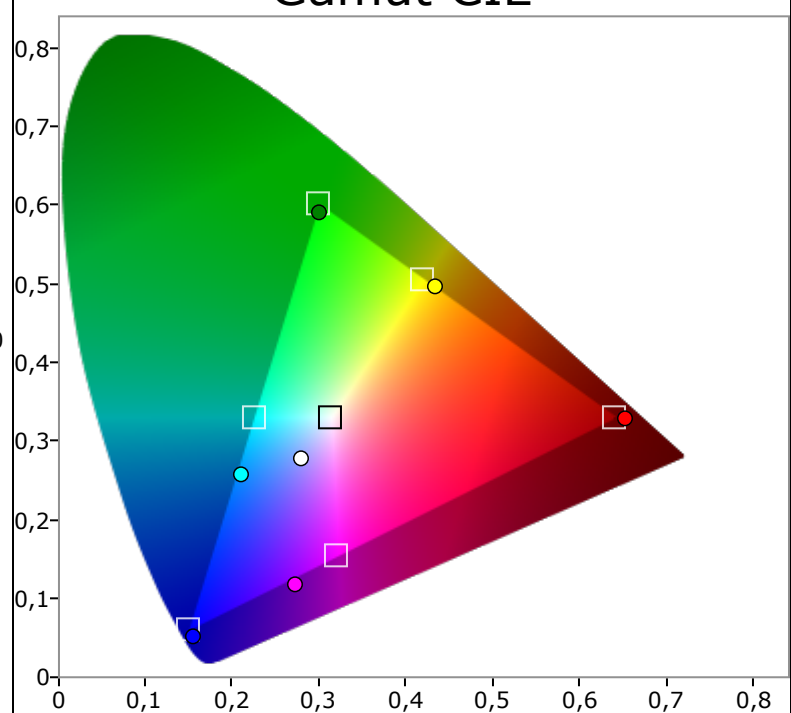

Gamma Luminance

Avg Gamma: 2,4672

Color Temperature

Avg CCT: 10564,5968

Gamut CIE

Gamut Luminance

	White	Red	Green	Blue	Cyan	Magenta	Yellow	100W
%	75	75	75	75	75	75	75	100
Y	146,9163	42,7145	140,9949	22,3276	140,7049	63,3338	130,5375	332,015
x	0,2795	0,6532	0,2993	0,1552	0,2101	0,2734	0,4344	0,2792
y	0,2781	0,3282	0,59	0,0517	0,257	0,1172	0,4967	0,2789
de94_L	0	7,6087	10,6846	13,6051	7,2274	11,306	1,6206	36,2254

	20	30	40	50	60	70	80	90	100
Y	8,9058	25,4663	47,8101	67,9371	93,2308	126,1307	175,2089	244,6302	332,1123
x	0,2823	0,2821	0,2807	0,2794	0,2791	0,2791	0,2798	0,279	0,2792
y	0,2833	0,2823	0,2799	0,2775	0,2777	0,2775	0,2786	0,2774	0,2789
CCT	9986,9229	10058,8755	10369,3702	10693,2806	10712,4555	10733,8501	10571,8144	10757,5172	10619,6105
RedPercent	82,5288	82,6305	81,8731	81,2177	80,8703	80,886	81,2462	80,7731	80,628
GreenPercent	86,5741	86,072	85,2495	84,3669	84,6302	84,5161	84,9066	84,5221	85,3097
BluePercent	130,8971	131,2976	132,8774	134,4154	134,4995	134,5978	133,8472	134,7048	134,0623
dEuv	41,1383	41,9063	44,2147	46,5318	46,4495	46,6364	45,5314	46,753	45,5118
GammaPoint	2,2548	2,1411	2,1259	2,3045	2,4722	2,6996	2,8512	2,8878	2,2

Post-Calibration Snapshot

	White	Red	Green	Blue	Cyan	Magenta	Yellow	100W
%	75	75	75	75	75	75	75	100
Y	85,8628	18,1626	61,1473	6,1521	67,0056	24,2238	80,5226	161,5599
x	0,3117	0,6375	0,3008	0,1559	0,2288	0,319	0,4163	0,3131
y	0,3283	0,3298	0,601	0,0517	0,3281	0,1513	0,5112	0,3299
de94_L	0	0,1216	0,1461	0,1186	0,3171	0,2427	0,4045	27,208